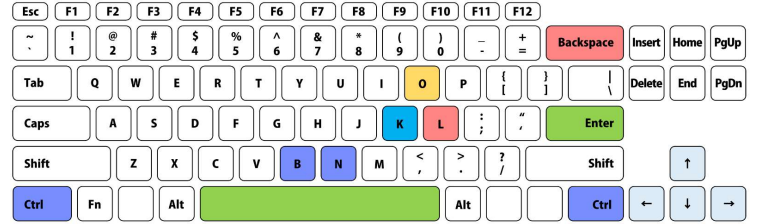

Basic Controls

	CONTROLLER	KEYBOARD	MOUSE	
Selection	Cursor Up	↑	Roll ↑	
	Cursor Down	↓	Roll ↓	
	Cursor Left	←		
Maglams Viewer	L STICK Up	W		
	L STICK Down	S		
	L STICK Left	A		
	L STICK Right	D		
	L STICK Push			
Maglams Viewer	R STICK Up	Y		
	R STICK Down	H		
	R STICK Left	T		
	R STICK Right	U		
	R STICK Push			
Select	A	Space	Enter	L Click
Cancel	B	L	Backspace	R Click
Make Backup	X	K		
Select Partner	Y	O		
Switch Tab	L B	B		
	R B	N		
	L T	V		
	R T	M		
	VIEW	1		
Dismantle	MENU	2		

Dialogue

Icon	Advance text	台詞送り	다음 대사	播放台詞
Skip Mode	スキップモード	高速メッセージ送り	スキップモード	快捷モード
Auto Mode	オートモード	自動メッセージ送り	オートモード	自動播放訊息
Backlog Mode	バックログモード	シーンの台詞&音声確認	バックログモード	訊息履歴モード
Show/Hide Dialogue Bubble	ウィンドウの表示/非表示切替	UI 표시/숨기기 전환	대사 및 음성 재확인	確認該據像的台詞 & 語音

	CONTROLLER	KEYBOARD	MOUSE	
Selection	Cursor Up	↑	Roll ↑	
	Cursor Down	↓	Roll ↓	
	Cursor Left	←		
L STICK	L STICK Up	W		
	L STICK Down	S		
	L STICK Left	A		
	L STICK Right	D		
	L STICK Push			
R STICK	R STICK Up	Y		
	R STICK Down	H		
	R STICK Left	T		
	R STICK Right	U		
	R STICK Push			
Advance text · Select	A	Space	Enter	L Click
Cancel	B	L	Backspace	R Click
Show/Hide Dialogue Bubble	X	K		
Backlog	Y	O		Roll Push
Auto	L B	B		
Skip	R B	N	Ctrl	
	L T			
	R T			
	VIEW			
	MENU			

	CONTROLLER	KEYBOARD	MOUSE	
Item & Skill Selection	Cursor	Up Down Left Right	Roll ↑ Roll ↓	
	Move	L STICK	Up Down Left Right Push	
		R STICK	Up Down Left Right Push	Ctrl + Roll ↑ Ctrl + Roll ↓
A		Enter	Roll ↓ *Use Item	
B		L	L Click	
X		K	Roll ↑ *Use Skill	
Zoom Camera In/Out	A	Enter	R Click	
	B	L		
Jump, Chat(w/Demon Lord) Select/Use Item	X	K		
	Y	O		
Wave Weapon, Search	L B	N	R Click	
	R B	L Ctrl		
Select/Use Skill	L T	V		
	L T			
Speed Up	R T			
	VIEW	1		
Quit	MENU	2		
		Tab		