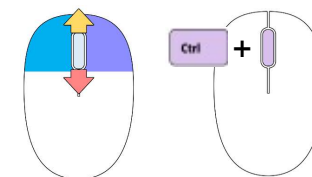

	CONTROLLER	KEYBOARD	MOUSE	
Selection	Cursor Up	↑	Roll ↑	
	Cursor Down	↓	Roll ↓	
	Cursor Left	←		
L STICK	L STICK Up	W		
	L STICK Down	S		
	L STICK Left	A		
	L STICK Right	D		
	L STICK Push			
R STICK	R STICK Up	Y		
	R STICK Down	H		
	R STICK Left	T		
	R STICK Right	U		
	R STICK Push			
Advance text · Select	A	Space	Enter	L Click
Cancel	B	L	Backspace	R Click
Show/Hide Dialogue Bubble	X	K		
Backlog	Y	O		Roll Push
Auto	L B	B		
Skip	R B	N	Ctrl	
	L T			
	R T			
	VIEW			
	MENU			

In the Field

	Move	移動	이동	移動
	Speed Up	移動速度アップ	이동 속도 UP	提升移動速度
	Jump	ジャンプ	점프	跳躍
	Wave Weapon Search	剣を振る 探索	검 휘두르기 탐색	揮劍 探索
	Use Skill	スキル使用	스킬 사용	使用技能
	Select Skill	スキル選択	스킬 선택	選擇技能
	Use Item	アイテム使用	아이템 사용	使用道具
	Select Item	アイテム選択	아이템 선택	選擇道具
	Switch Maglam	魔剣切り替え	마검 교체	切換魔劍
	Basic Home Menu	簡易ホーム画面	간이 홈 화면	簡易主頁畫面
	Display Map	マップ表示	맵 표시	顯示地圖
	Chat	雑談	잡담	閒聊
	Zoom Camera In/Out	カメラのズームイン/アウト	카메라 줌 인/아웃	拉近/拉遠視角
	Quit	リタイア	리타이어	放棄

	CONTROLLER	KEYBOARD	MOUSE	
Item & Skill Selection	Cursor	Up Down Left Right	Roll ↑ Roll ↓	
	Move	L STICK	Up Down Left Right Push	
		R STICK	Up Down Left Right Push	Ctrl + Roll ↑ Ctrl + Roll ↓
A		Enter	Roll ↓ *Use Item	
B		L	L Click	
X		K	Roll ↑ *Use Skill	
Zoom Camera In/Out	A	Enter	R Click	
	B	L		
Jump, Chat(w/Demon Lord) Select/Use Item	X	K		
	Y	O		
Wave Weapon, Search	L B	N	R Click	
	R B	L Ctrl		
Select/Use Skill	L T	V		
	L T			
Speed Up	R T			
	VIEW	1		
Quit	MENU	2		
		Tab		