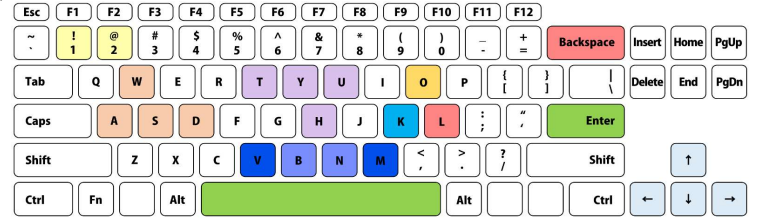

Basic Controls

	CONTROLLER	KEYBOARD	MOUSE	
Selection	Cursor Up	↑	Roll ↑	
	Cursor Down	↓	Roll ↓	
	Cursor Left	←		
Maglams Viewer	L STICK Up	W		
	L STICK Down	S		
	L STICK Left	A		
	L STICK Right	D		
	L STICK Push			
Maglams Viewer	R STICK Up	Y		
	R STICK Down	H		
	R STICK Left	T		
	R STICK Right	U		
	R STICK Push			
Select	A	Space	Enter	L Click
Cancel	B	L	Backspace	R Click
Make Backup	X	K		
Select Partner	Y	O		
Switch Tab	L B	B		
	R B	N		
	L T	V		
	R T	M		
	VIEW	1		
Dismantle	MENU	2		

Dialogue

Icon	Advance text	台詞送り	다음 대사	播放台詞
Skip Mode	スキップモード	高速メッセージ送り	スキップモード	快捷モード
Auto Mode	オートモード	自動メッセージ送り	オートモード	自動播放訊息
Backlog Mode	バックログモード	シーンの台詞&音声確認	バックログモード	訊息履歴モード
Show/Hide Dialogue Bubble	ウィンドウの表示/非表示切替	UI 표시/숨기기 전환	대사 및 음성 재확인	確認該據像的台詞 & 語音

	CONTROLLER	KEYBOARD	MOUSE	
Selection	Cursor Up	↑	Roll ↑	
	Cursor Down	↓	Roll ↓	
	Cursor Left	←		
L STICK	L STICK Up	W		
	L STICK Down	S		
	L STICK Left	A		
	L STICK Right	D		
	L STICK Push			
R STICK	R STICK Up	Y		
	R STICK Down	H		
	R STICK Left	T		
	R STICK Right	U		
	R STICK Push			
Advance text · Select	A	Space	Enter	L Click
Cancel	B	L	Backspace	R Click
Show/Hide Dialogue Bubble	X	K		
Backlog	Y	O		Roll Push
Auto	L B	B		
Skip	R B	N	Ctrl	
	L T			
	R T			
	VIEW			
	MENU			

	CONTROLLER	KEYBOARD	MOUSE	
Item & Skill Selection	Cursor	Up Down Left Right	Roll ↑ Roll ↓	
	Move	L STICK	Up Down Left Right Push	
		R STICK	Up Down Left Right Push	Ctrl + Roll ↑ Ctrl + Roll ↓
A		Enter	Roll ↓ *Use Item	
B		L	L Click	
X		K	Roll ↑ *Use Skill	
Zoom Camera In/Out	A	Enter	R Click	
	B	L		
Jump, Chat(w/Demon Lord) Select/Use Item	X	K		
	Y	O		
Wave Weapon, Search	L B	N	R Click	
	R B	L Ctrl		
Select/Use Skill	L T	V		
	L T			
Speed Up	R T			
	VIEW	1		
Quit	MENU	2		
		Tab		