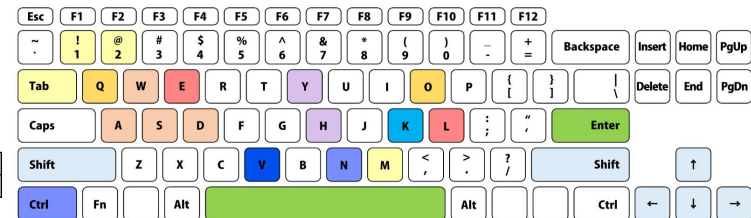

Dialogue

Icon	Advance text	台詞送り	다음 대사	播放台詞
Skip Mode	スキップモード	高速メッセージ送り	スキップモード	快捷モード
Auto Mode	オートモード	自動メッセージ送り	オートモード	自動播放訊息
Backlog Mode	バックログモード	シーンの台詞&音声確認	バックログモード	訊息履歴モード
Show/Hide Dialogue Bubble	ウィンドウの表示/非表示切替	UI 표시/숨기기 전환	대사 및 음성 재확인	確認該據像的台詞 & 語音

	CONTROLLER	KEYBOARD	MOUSE	
Selection	Cursor Up	↑	Roll ↑	
	Cursor Down	↓	Roll ↓	
	Cursor Left	←		
L STICK	L STICK Up	W		
	L STICK Down	S		
	L STICK Left	A		
	L STICK Right	D		
	L STICK Push			
R STICK	R STICK Up	Y		
	R STICK Down	H		
	R STICK Left	T		
	R STICK Right	U		
	R STICK Push			
Advance text · Select	A	Space	Enter	L Click
Cancel	B	L	Backspace	R Click
Show/Hide Dialogue Bubble	X	K		
Backlog	Y	O		Roll Push
Auto	L B	B		
Skip	R B	N	Ctrl	
	L T			
	R T			
	VIEW			
	MENU			

In the Field

	Move	移動	이동	移動
	Speed Up	移動速度アップ	이동 속도 UP	提升移動速度
	Jump	ジャンプ	점프	跳躍
	Wave Weapon Search	剣を振る 探索	검 휘두르기 탐색	揮劍 探索
	Use Skill	スキル使用	스킬 사용	使用技能
	Select Skill	スキル選択	스킬 선택	選擇技能
	Use Item	アイテム使用	아이템 사용	使用道具
	Select Item	アイテム選択	아이템 선택	選擇道具
	Switch Maglam	魔剣切り替え	마검 교체	切換魔劍
	Basic Home Menu	簡易ホーム画面	간이 홈 화면	簡易主頁畫面
	Display Map	マップ表示	맵 표시	顯示地圖
	Chat	雑談	잡담	閒聊
	Zoom Camera In/Out	カメラのズームイン/アウト	카메라 줌 인/아웃	拉近/拉遠視角
	Quit	リタイア	리타이어	放棄

	CONTROLLER	KEYBOARD	MOUSE	
Item & Skill Selection	Cursor	Up Down Left Right	Roll ↑ Roll ↓	
	Move	L STICK	Up Down Left Right Push	
		R STICK	Up Down Left Right Push	Ctrl + Roll ↑ Ctrl + Roll ↓
A		Enter	Roll ↓ *Use Item	
B		L	L Click	
X		K	Roll ↑ *Use Skill	
Zoom Camera In/Out	A	Enter	R Click	
	B	L		
Jump, Chat(w/Demon Lord) Select/Use Item	X	K		
	Y	O		
Wave Weapon, Search	L B	N	R Click	
	R B	L Ctrl		
Select/Use Skill	L T	V		
	L T			
Speed Up	R T			
	VIEW	1		
Quit	MENU	2		
		Tab		